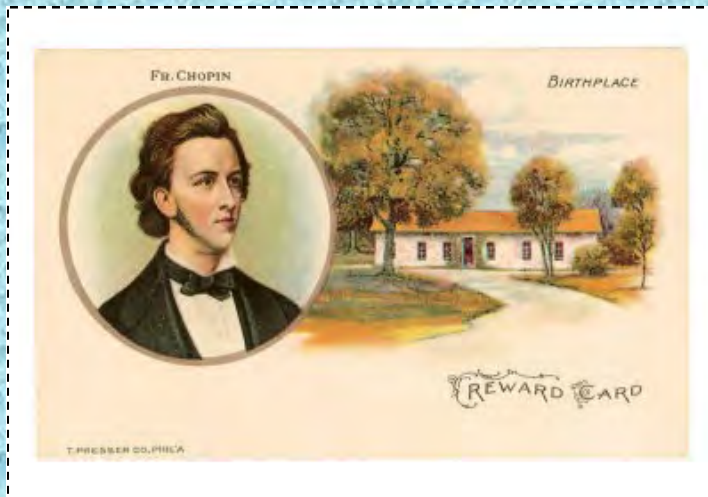

*Ricordo di  
Fryderych Chopin*

## Fryderych Chopin

**Fryderyk Franciszek Chopin, il cui nome è noto anche nella variante francesizzata Frédéric François<sup>[1]</sup> Chopin<sup>[2]</sup>. (Zelazowa Wola, 22 febbraio o 1° marzo 1810<sup>[3]</sup> - Parigi, 17 ottobre 1849), è stato un compositore e pianista polacco. Fu uno dei grandi maestri della musica romantica ed è talvolta ricordato come il poeta del pianoforte<sup>[4]</sup>.**

**Parigi: Tomba del musicista al Cimitero Monumentale di Père Lachaise**

1. Casa Natale a Zelazowa Wola (Polonia)
2. Monumento a Zelazowa Wola (Polonia)

3. Chopin con la scrittrice George Sand
4. Casa parigina con il suo pianoforte

1. Varsavia: Monumento all'artista
2. Zelanowa Wola: Casa Natale

3. Concerto del musicista
4. 5000 zloty con l'effige di Chopin